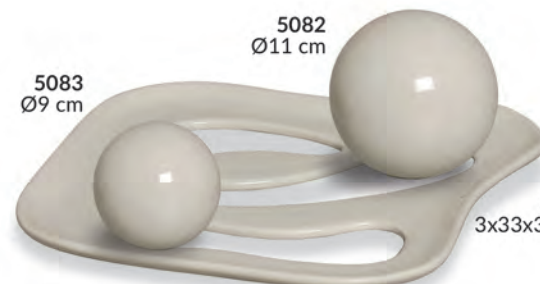

5343
40x24 cm

5239
32x37 cm

5240
26x31 cm

5274
15x20 cm

5272
23x30 cm

5273
20x25 cm

5091
19x14 cm

5093
26x18 cm

5092
21x15 cm

5432
11x7 cm

5434
17x11 cm

5433
13x9 cm

5083
Ø9 cm

5082
Ø11 cm

5084
3x33x31 cm

Azul
craquelé

5278
30x25 cm

5279
20x18 cm

5280
10x9 cm

5247
34x31 cm

5248
28x25 cm

Os clássicos vasos com textura Craquelê.

O alto brilho aliado ao rústico craquelê vestem as peças da Cerâmica Ana Maria com originalidade e requinte. Além da qualidade inigualável, as cores das linhas Craquelê dão um toque especial para ambientes internos ou externos.